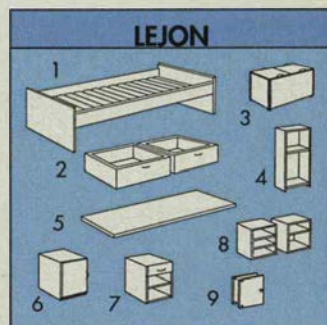

LEJON barnrumsserie.

Blå, röd och vitlackerad melaminbelagd spänplatta.

1. **Säng.** Vitfolierad spänplatta. Ribbotten. Bäddmätt 80x195 cm. Ytermätt 86x200 cm. Höjd 43 cm _____ **565.-**
2. **Sängglåda.** Melaminbelagd folie. 98x84 cm. Höjd 27 cm - **345.-/2 st**
3. **Skattkista.** Hjul ingår. 85x40 cm. Höjd 42 cm _____ **365.-**
4. **Bokhylla.** 41x25 cm. Höjd 80 cm _____ **225.-**
5. **Bordskiva.** 150x56 cm _____ **215.-**
  Förhöjningsdel. Höjer bordsskivan från 50 cm till 70 cm. 41x50 cm. Höjd 20 cm _____ **190.-/2 st**
6. **Dörrhurts.** Ett hyllplan. 41x50 cm. Höjd 48 cm _____ **310.-**
7. **Lådhurts.** Ett hyllplan. 41x50 cm. Höjd 48 cm _____ **355.-**
8. **Kubsats.** 2 st stommar med hyllplan. 39x39 cm. Djup 34 cm **335.-**
9. **Dörr till kubsats.** 36x36 cm _____ **98.-**